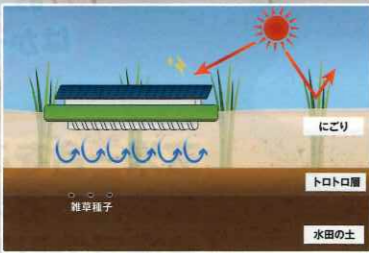

充実の装備

CHCNAV 後付自動操舵

NX510

高精度 低価格
誤差は2.5cm

←CHCNAV
作業動画をCheck!

PRJ 8 PRJ8-FS

ガルビオ®
フィールドマネージャー対応

B B F R E X

アイガモロボ®

自動抑草ロボット

スクリーンで
水を濁らせる

次期型が登場!

小型化

軽量化

ブラシ式

※画像は実証機のため、実物とは異なります。